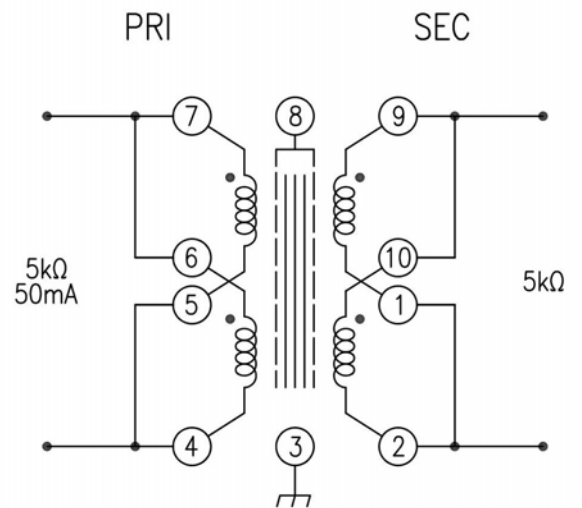

top view

dimensions in millimeters

Template for assembling (top view)

PIEMME ELEKTRA	Tipo Documento		Specifica Tecnica		
	Codice	Rev.	Data	Descrizione	Pagina
	SE-4825- 20K20K	01	04/04/24	Line Out Trans. 5-20k/5-20k	1 di 2

Schema elettrico

PIEMME ELEKTRA	Tipo Documento		Specifica Tecnica		
	Codice	Rev.	Data	Descrizione	Pagina
	SE-4825- 20K20K	01	04/04/24	Line Out Trans. 5-20k/5-20k	2 di 2