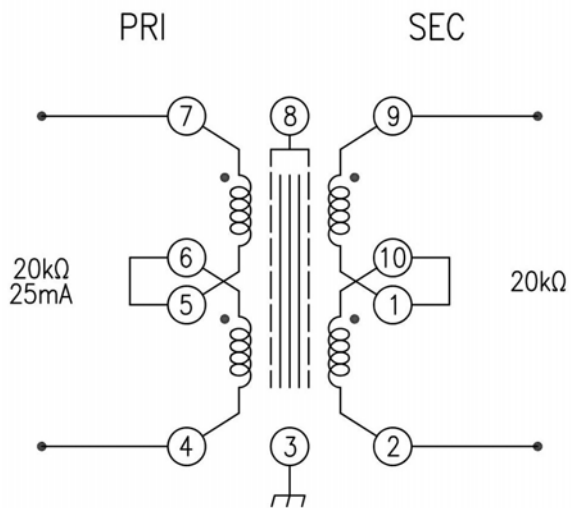

top view

dimensions in millimeters

Template for assembling (top view)

PIEMME ELEKTRA	Tipo Documento		Specifica Tecnica		
	Codice	Rev.	Data	Descrizione	Pagina
	SE-4825- 20K20K	01	04/04/24	Line Out Trans. 5-20k/5-20k	1 di 2

Schema elettrico

PIEMME ELEKTRA	Tipo Documento		Specifica Tecnica		
	Codice	Rev.	Data	Descrizione	Pagina
	SE-4825- 20K20K	01	04/04/24	Line Out Trans. 5-20k/5-20k	2 di 2