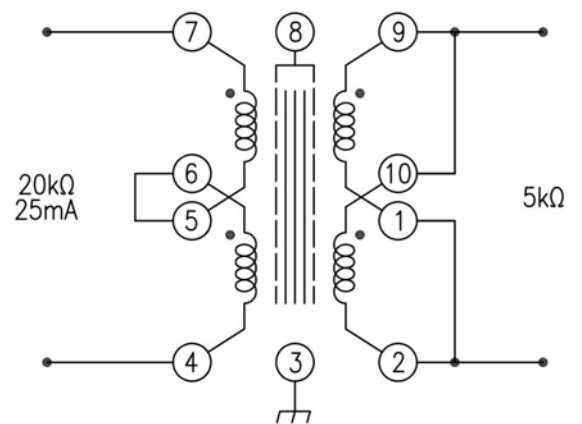

top view

dimensions in millimeters

Template for assembling (top view)

PIEMME ELEKTRA	Tipo Documento		Specifica Tecnica		
	Codice	Rev.	Data	Descrizione	Pagina
	SE-4825- 20K20K	01	04/04/24	Line Out Trans. 5-20k/5-20k	1 di 2

Schema elettrico

PIEMME ELEKTRA	Tipo Documento		Specifica Tecnica		
	Codice	Rev.	Data	Descrizione	Pagina
	SE-4825- 20K20K	01	04/04/24	Line Out Trans. 5-20k/5-20k	2 di 2