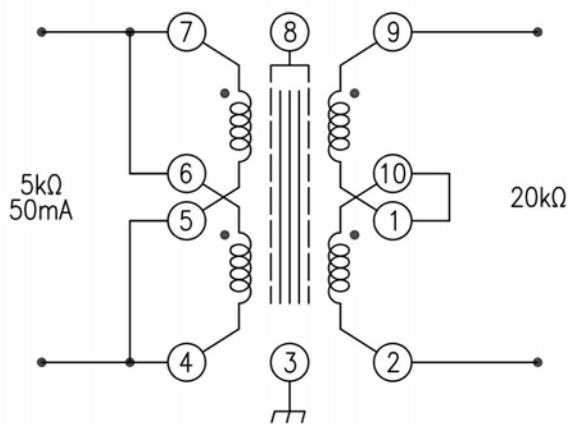

top view

dimensions in millimeters

Template for assembling (top view)

PIEMME ELEKTRA	Tipo Documento		Specifica Tecnica		
	Codice	Rev.	Data	Descrizione	Pagina
	SE-4825- 20K20K	01	04/04/24	Line Out Trans. 5-20k/5-20k	1 di 2

Schema elettrico

PIEMME ELEKTRA	Tipo Documento		Specifica Tecnica		
	Codice	Rev.	Data	Descrizione	Pagina
	SE-4825- 20K20K	01	04/04/24	Line Out Trans. 5-20k/5-20k	2 di 2