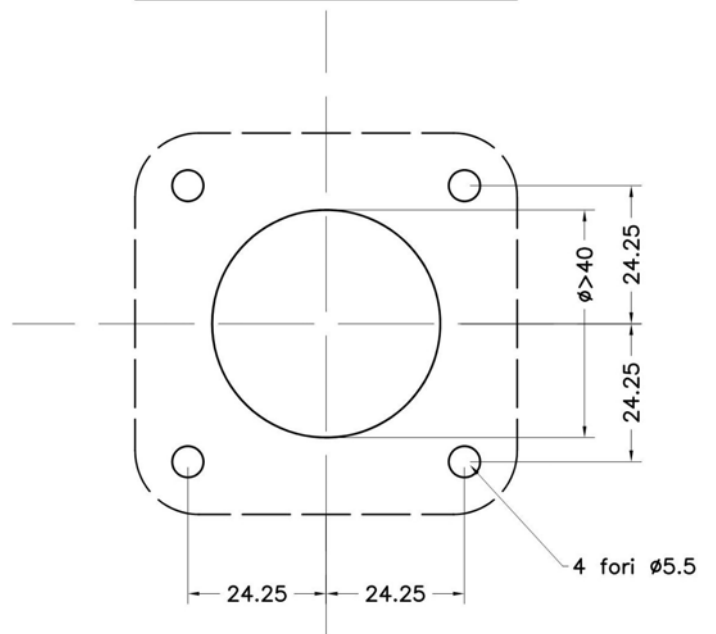

top view

dimensions in millimeters

Template for assembling (top view)

PIEMME ELEKTRA	Tipo Documento		Specifica Tecnica		
	Codice	Rev.	Data	Descrizione	Pagina
	SE-4825- 20K20K	01	04/04/24	Line Out Trans. 5-20k/5-20k	1 di 2

Schema elettrico

PIEMME ELEKTRA	Tipo Documento		Specifica Tecnica		
	Codice	Rev.	Data	Descrizione	Pagina
	SE-4825- 20K20K	01	04/04/24	Line Out Trans. 5-20k/5-20k	2 di 2