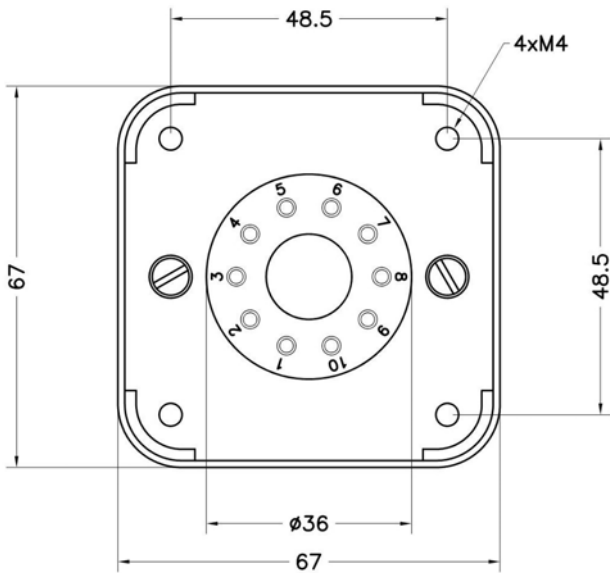

top view

dimensions in millimeters

Template for assembling (top view)

PIEMME ELEKTRA	Tipo Documento		Specifica Tecnica		
	Codice	Rev.	Data	Descrizione	Pagina
	SE-4825- 20K20K	01	04/04/24	Line Out Trans. 5-20k/5-20k	1 di 2

Schema elettrico

PIEMME ELEKTRA	Tipo Documento		Specifica Tecnica		
	Codice	Rev.	Data	Descrizione	Pagina
	SE-4825- 20K20K	01	04/04/24	Line Out Trans. 5-20k/5-20k	2 di 2