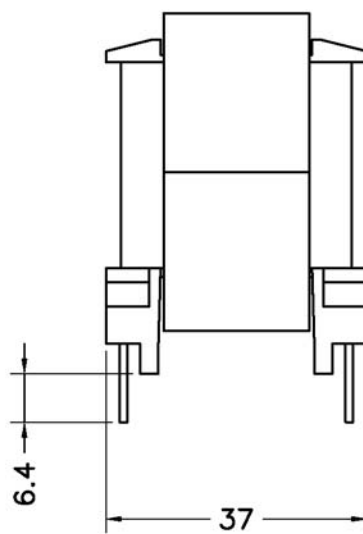

Modifiche

Rev.	Descrizione Modifica	Data	Esecutore
05			
04			
03			
02			
01			
00	Emissione	11/11/20	Parlione Maurizio

PIEMME ELEKTRA	Doc. type		DATA SHEET		
	P/N	Rev.	Date	Descrizione	Page
	TE42031	00	11/11/20	Trasformatore E42/20vericale per DA510 MP673.009	1 of 3

Schematic

TOP VIEW

PIEMME ELEKTRA	Doc. type		DATA SHEET		
	P/N	Rev.	Date	Descrizione	Page
	TE42031	00	11/11/20	Trasformatore E42/20vericale per DA510 MP673.009	2 of 3

Dimensioni in millimetri

PIEMME ELEKTRA	Doc. type		DATA SHEET		
	P/N	Rev.	Date	Descrizione	Page
	TE42031	00	11/11/20	Trasformatore E42/20vericale per DA510 MP673.009	3 of 3