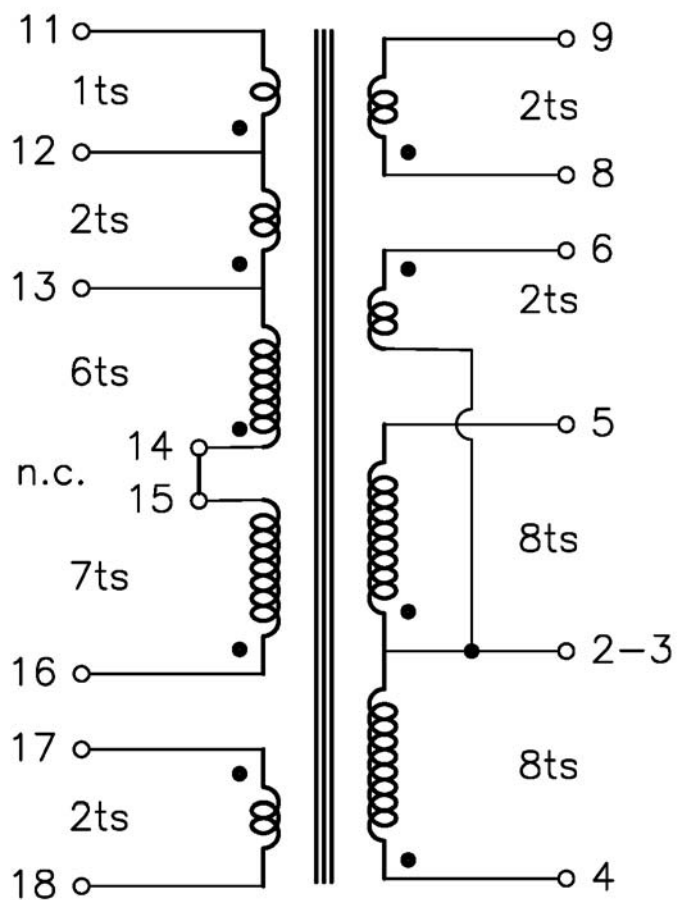

Modifiche

Rev.	Descrizione Modifica	Data	Esecutore
05			
04			
03			
02			
01			
00	Emissione	11/11/20	Parlione Maurizio

PIEMME ELEKTRA	Doc. type		DATA SHEET		
	P/N	Rev.	Date	Descrizione	Page
	TE42031	00	11/11/20	Trasformatore E42/20vericale per DA510 MP673.009	1 of 3

Schematic

TOP VIEW

PIEMME ELEKTRA	Doc. type		DATA SHEET		
	P/N	Rev.	Date	Descrizione	Page
	TE42031	00	11/11/20	Trasformatore E42/20vericale per DA510 MP673.009	2 of 3

Dimensioni in millimetri

PIEMME ELEKTRA	Doc. type		DATA SHEET		
	P/N	Rev.	Date	Descrizione	Page
	TE42031	00	11/11/20	Trasformatore E42/20vericale per DA510 MP673.009	3 of 3