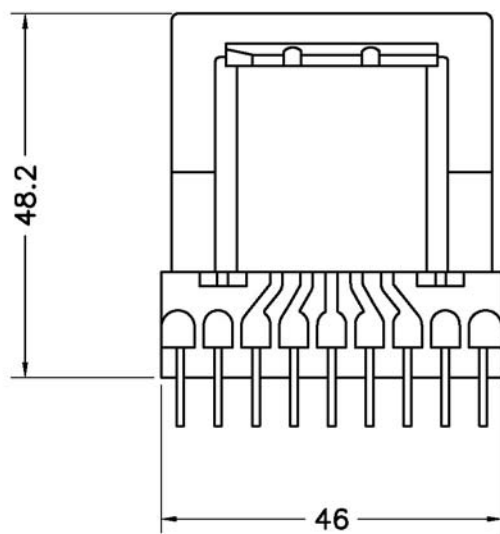

Modifiche

Rev.	Descrizione Modifica	Data	Esecutore
05			
04			
03			
02			
01			
00	Emissione	11/11/20	Parlione Maurizio

PIEMME ELEKTRA	Doc. type		DATA SHEET		
	P/N	Rev.	Date	Descrizione	Page
	TE42031	00	11/11/20	Trasformatore E42/20vericale per DA510 MP673.009	1 of 3

Schematic

TOP VIEW

PIEMME ELEKTRA	Doc. type		DATA SHEET		
	P/N	Rev.	Date	Descrizione	Page
	TE42031	00	11/11/20	Trasformatore E42/20vericale per DA510 MP673.009	2 of 3

Dimensioni in millimetri

PIEMME ELEKTRA	Doc. type		DATA SHEET		
	P/N	Rev.	Date	Descrizione	Page
	TE42031	00	11/11/20	Trasformatore E42/20vericale per DA510 MP673.009	3 of 3