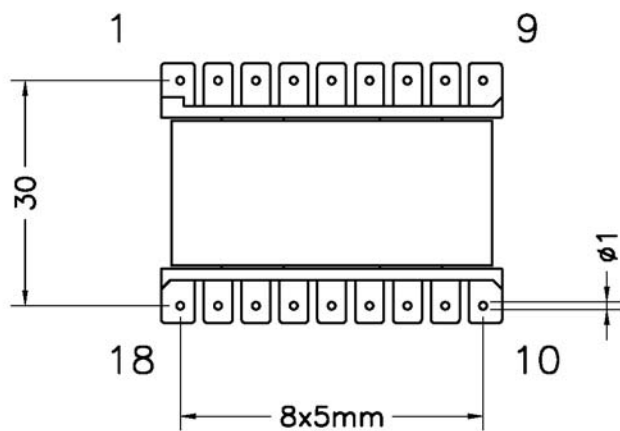

Modifiche

Rev.	Descrizione Modifica	Data	Esecutore
05			
04			
03			
02			
01			
00	Emissione	11/11/20	Parlione Maurizio

PIEMME ELEKTRA	Doc. type		DATA SHEET		
	P/N	Rev.	Date	Descrizione	Page
	TE42031	00	11/11/20	Trasformatore E42/20vericale per DA510 MP673.009	1 of 3

Schematic

TOP VIEW

PIEMME ELEKTRA	Doc. type		DATA SHEET		
	P/N	Rev.	Date	Descrizione	Page
	TE42031	00	11/11/20	Trasformatore E42/20vericale per DA510 MP673.009	2 of 3

Dimensioni in millimetri

PIEMME ELEKTRA	Doc. type		DATA SHEET		
	P/N	Rev.	Date	Descrizione	Page
	TE42031	00	11/11/20	Trasformatore E42/20vericale per DA510 MP673.009	3 of 3